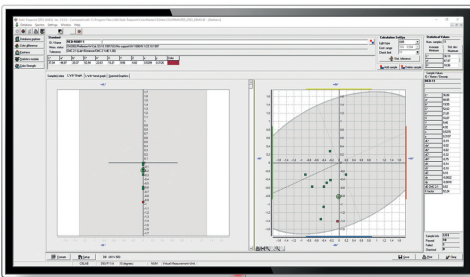

Statistik-Labordiagramm

Head office:
Sedo Treepoint GmbH, Germany
Neuwies 1, D-35794 Mengerskirchen
Phone: + 49 6476 31-0
sedo@sedo-treepoint.com

Sedo Treepoint, Switzerland
switzerland@sedo-treepoint.com

Sedo Treepoint, Belgium
belgium@sedo-treepoint.com

Sedo Treepoint, China
china@sedo-treepoint.com

Sedo Treepoint, India
india@sedo-treepoint.com

Sedo Treepoint, Singapore
singapore@sedo-treepoint.com

Sedo Treepoint, USA
usa@sedo-treepoint.com

Technical specifications are subject to change without prior notice.