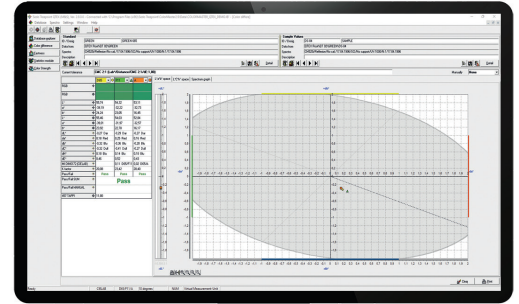

## Qualitätskontrolle für Farbmeterik

### Qtex

Qtex ist das ideale Werkzeug für die kolorimetrische Qualitätskontrolle und bietet eine schnelle, flexible und präzise Farbauswertung sowohl für Labor- als auch für Produktionsumgebungen. Seine praktischen Funktionen verbessern die Effizienz bei der Messung, Auswertung und Berichterstellung. Als Teil der Sedo Treepoint Produktfamilie lässt sich Qtex nahtlos in andere Sedo Treepoint Systeme integrieren. Außerdem kann es als Client-Server-Netzwerkanwendung installiert werden, um den Betrieb zu optimieren.

### Typische Anwendungen von Qtex

- Farbdifferenzmessung Pass/Fail
- Effiziente Produktionskontrolle mit Datenspeicherung
- Statistische Auswertung
- Intelligentes Erstellen von Toleranzbereichen
- Farbsortierung
- Farbkommunikation
- Prüfung von Echtheiten nach Graumassstab
- Weiß- und Gelbgradmessung
- Weißgrad nach GANZ-GRIESSER
- Farbstärkevergleich und Richttyptiefe
- Frei konfigurierbare Datenbank
- Waschtest nach IEC456

Mehr Flexibilität und Effizienz durch optimalen Nutzen von Toleranzbereichen, wählbare, kundenspezifische Auswertungen und Berichte, Import von Messdaten portabler Farbmessgeräte. Alle Informationen auf einem Bildschirm.