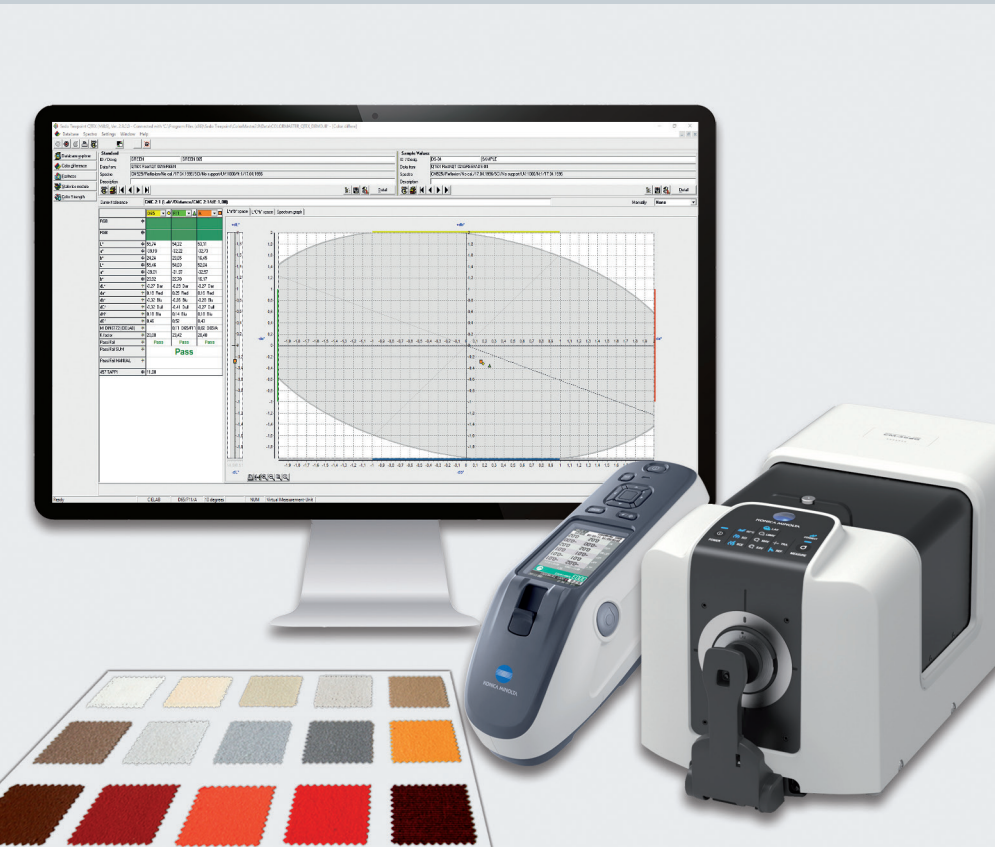

## Qualitätskontrolle für Farbmeterik

### Qtex

Qtex ist das ideale Werkzeug für die kolorimetrische Qualitätskontrolle und bietet eine schnelle, flexible und präzise Farbauswertung sowohl für Labor- als auch für Produktionsumgebungen. Seine praktischen Funktionen verbessern die Effizienz bei der Messung, Auswertung und Berichterstellung. Als Teil der Sedo Treepoint Produktfamilie lässt sich Qtex nahtlos in andere Sedo Treepoint Systeme integrieren. Außerdem kann es als Client-Server-Netzwerkanwendung installiert werden, um den Betrieb zu optimieren.

### Typische Anwendungen von Qtex

- Farbdifferenzmessung Pass/Fail
- Effiziente Produktionskontrolle mit Datenspeicherung
- Statistische Auswertung
- Intelligentes Erstellen von Toleranzbereichen
- Farbsortierung
- Farbkommunikation
- Prüfung von Echtheiten nach Graumassstab
- Weiß- und Gelbgradmessung
- Weißgrad nach GANZ-GRIESSER
- Farbstärkevergleich und Richttyptiefe
- Frei konfigurierbare Datenbank
- Waschtest nach IEC456

Mehr Flexibilität und Effizienz durch optimalen Nutzen von Toleranzbereichen, wählbare, kundenspezifische Auswertungen und Berichte, Import von Messdaten portabler Farbmessgeräte. Alle Informationen auf einem Bildschirm.