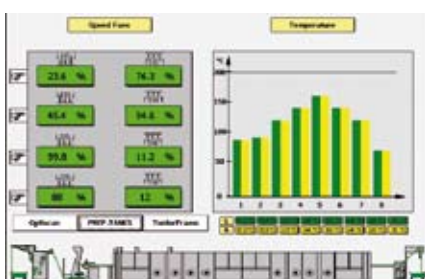

用於連續染整機械最高效能的觸摸屏控制器

定型機動畫圖

Sedomat 5800 控制器是最佳的選擇用於自動化連續染機。強效而簡易的觸摸屏操作，能使複雜的流程更能簡易控制。操作舒暢而又能觀看整台連續染機或局部運作裝置運行狀態。

內置組合高效能軟性-PLC程式而不需再外置PLC。與此同時亦可使用內置輸出/輸入點或外置輸入/輸出點 外接接線盒。此外易太網標準介面連接TCP/IP網絡。

Sedomat 5800 同時亦可用作閱取數據終端機收集數據，接連條碼或移動無線鐳射掃描器並收集數據匯報SedoMaster或公司內部ERP管理系統。